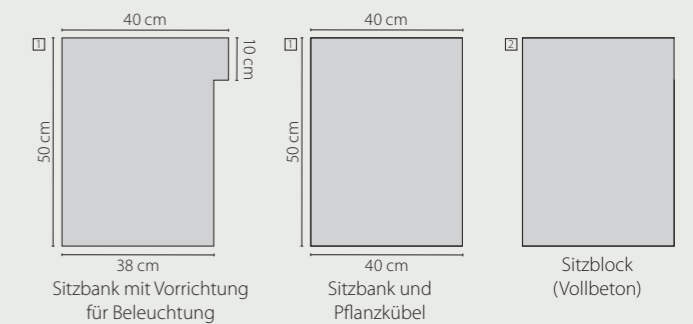

Abmessungen

Typ	L x B x H	Wandstärke	kg/St.
□ Pflanzkübel/Sitzbank	120 x 40 x 50 cm	3 cm	113
	140 x 40 x 50 cm	3 cm	130
□ Sitzblock (Vollbeton)	individuelle Maße auf Anfrage		

* Bei Verwendung als Pflanzkübel müssen bauseitige Bohrungen angebracht werden.