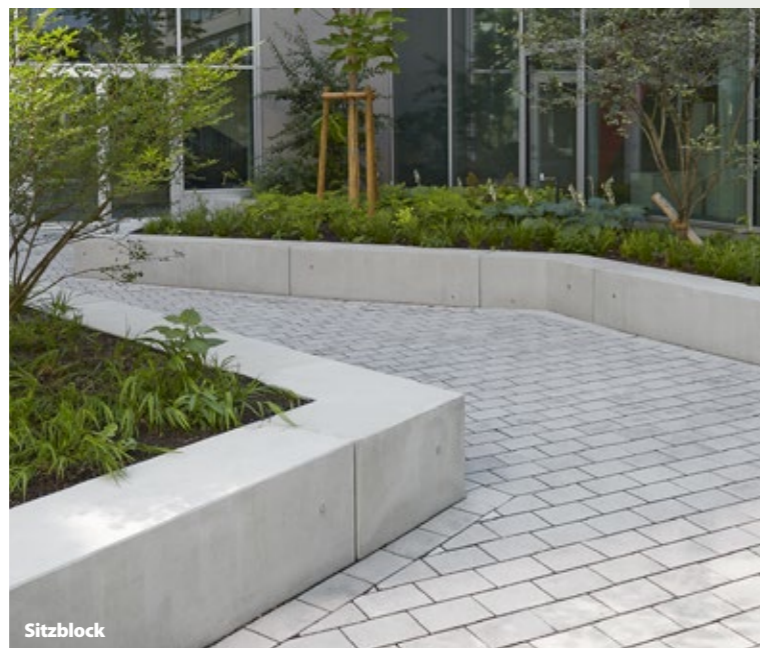

Pflanzkübel

Sitzbank

Beton-Sitzbank

Sitzblock

UHL Beton-Manufaktur

Schluss mit Frust und langem Suchen!

Betonerzeugnisse, so wie Sie es sich wünschen. Egal, ob maßgeschneiderte Blockstufen für Ihre Treppe oder Stelen für Ihren Garten, unsere erfahrenen Betonexperten verwandeln Ihre Vorstellungen in Realität.

Sitzblock

Sitzblock

Pflanzkübel oder Sitzbank Zahlen & Fakten im Überblick

Farben

Sichtbeton SB3

Abmessungen

Typ	L x B x H	Wandstärke	kg/St.
□ Pflanzkübel/Sitzbank	120 x 40 x 50 cm	3 cm	113
	140 x 40 x 50 cm	3 cm	130
□ Sitzblock (Vollbeton)	individuelle Maße auf Anfrage		